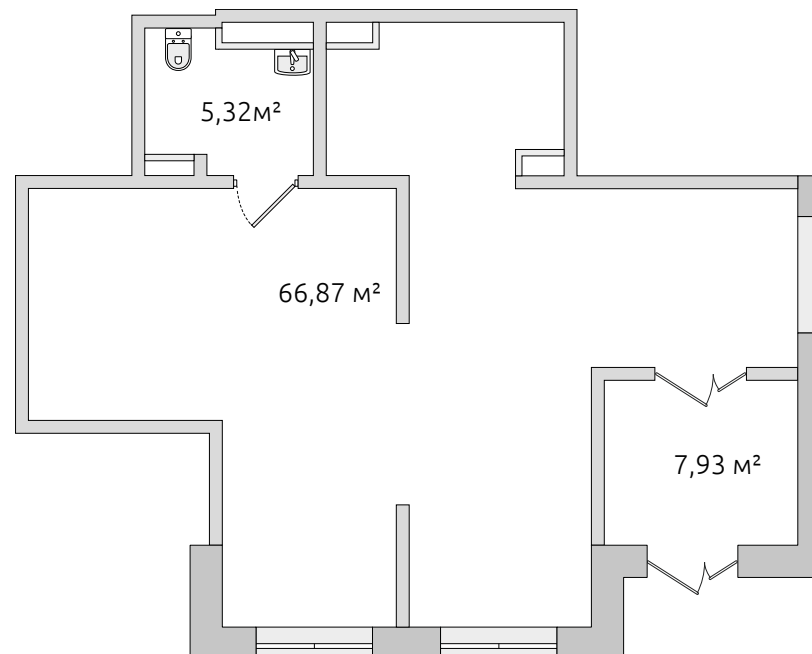

Коммерческое помещение

25 460 600 ₺

Цена при 100% оплате

78.10 м²

Общая площадь

3.35 м

Высота потолков

В комплексе

В корпусе