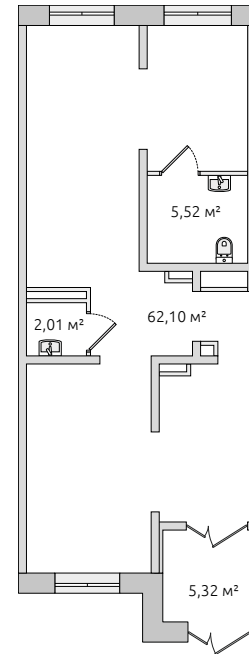

Коммерческое помещение

13 428 800 ₽

Цена при 100% оплате

72.95 м²

Общая площадь

3.00 м

Высота потолков

В комплексе

В корпусе