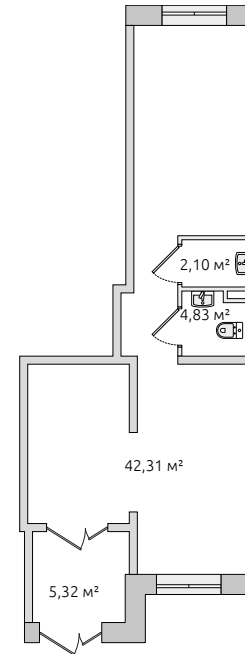

## Коммерческое помещение

10 133 760 ₽

Цена при 100% оплате

54.73 м<sup>2</sup>

Общая площадь

3.00 м

Высота потолков

В комплексе