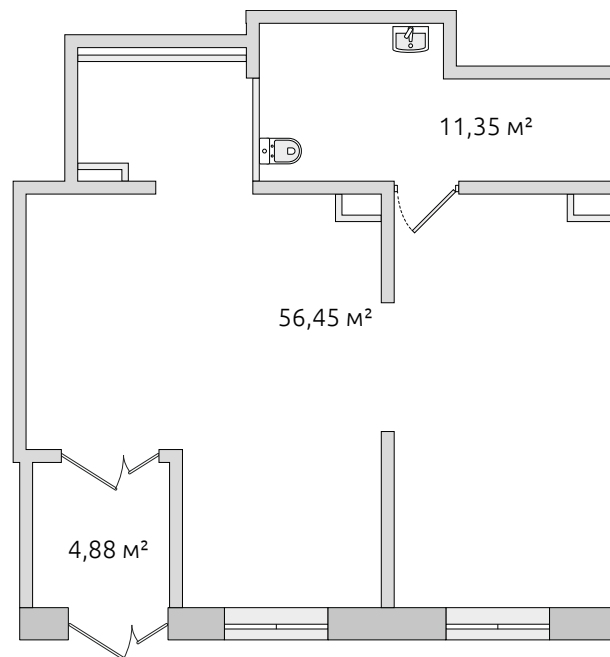

Коммерческое помещение

12 521 600 ₽

Цена при 100% оплате

72.68 м²

Общая площадь

3.00 м

Высота потолков

В комплексе

В корпусе