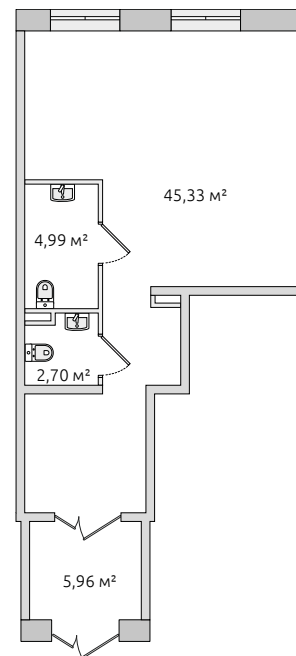

Коммерческое помещение

10 725 120 ₽

Цена при 100% оплате

58.98 м²

Общая площадь

3.00 м

Высота потолков

В комплексе