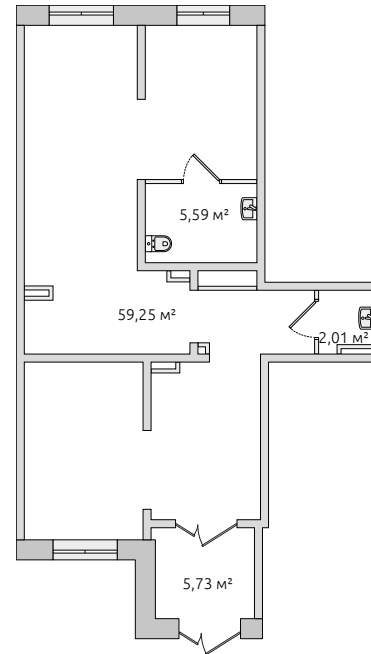

Коммерческое помещение

13 212 160 ₽

Цена при 100% оплате

79.34 м²

Общая площадь

3.00 м

Высота потолков

В комплексе

В корпусе