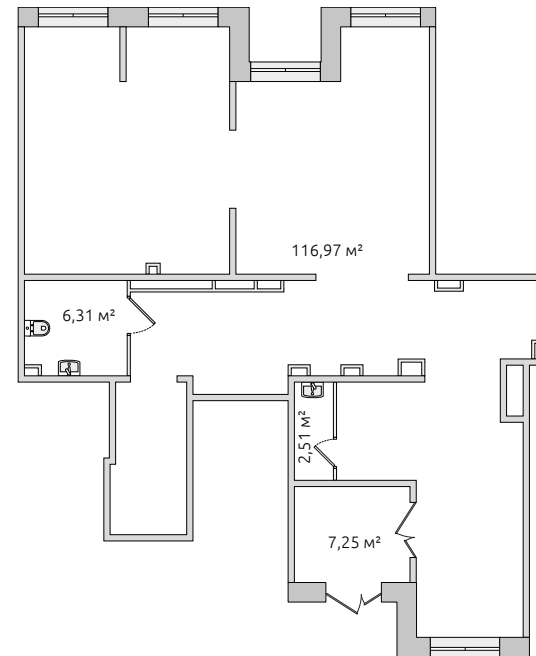

**Коммерческое  
помещение**

**27 034 128 ₹**

Цена при 100% оплате

**133.04 м<sup>2</sup>**

Общая площадь

**3.42 м**

Высота потолков

В комплексе