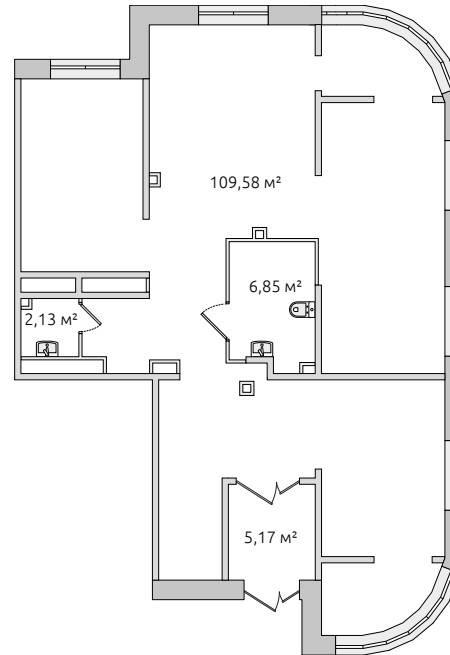

**Коммерческое  
помещение**

**29 477 188 ₺**

Цена при 100% оплате

**123.73 м<sup>2</sup>**

Общая площадь

**3.43 м**

Высота потолков

В комплексе