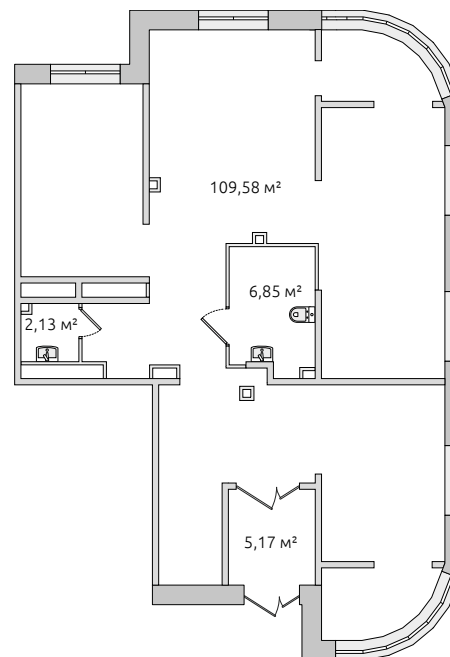

**Коммерческое  
помещение**

**29 477 188 ₺**

Цена при 100% оплате

**123.73 м<sup>2</sup>**

Общая площадь

**3.43 м**

Высота потолков

В комплексе