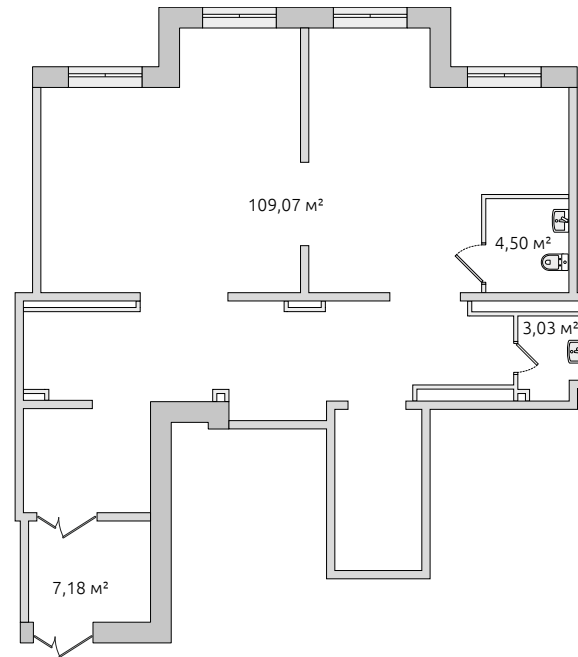

**Коммерческое
помещение**

28 869 580 ₺

Цена при 100% оплате

123.78 м²

Общая площадь

3.57 м

Высота потолков

В комплексе