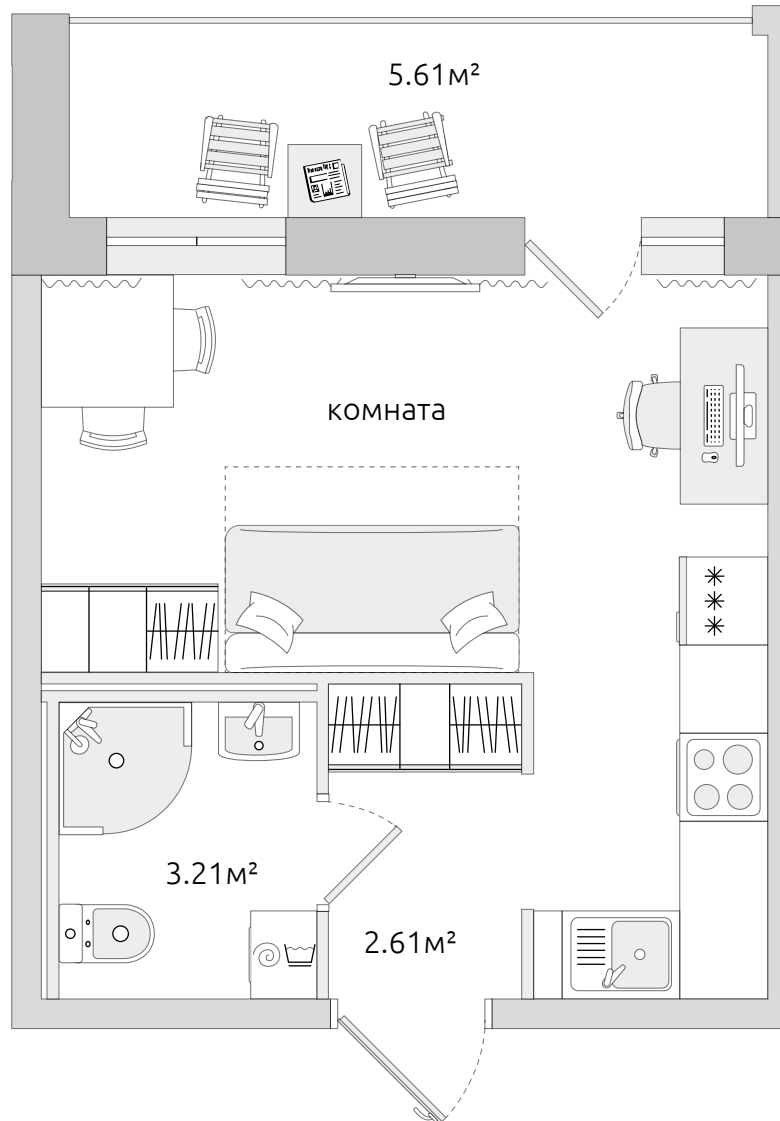

Студия

Цена по запросу
Скидка 2 232 643 ₽

23.00 м²
Общая площадь

 Балкон с остеклением

 Отделка в подарок

Корпус 1.2

В комплексе

В корпусе