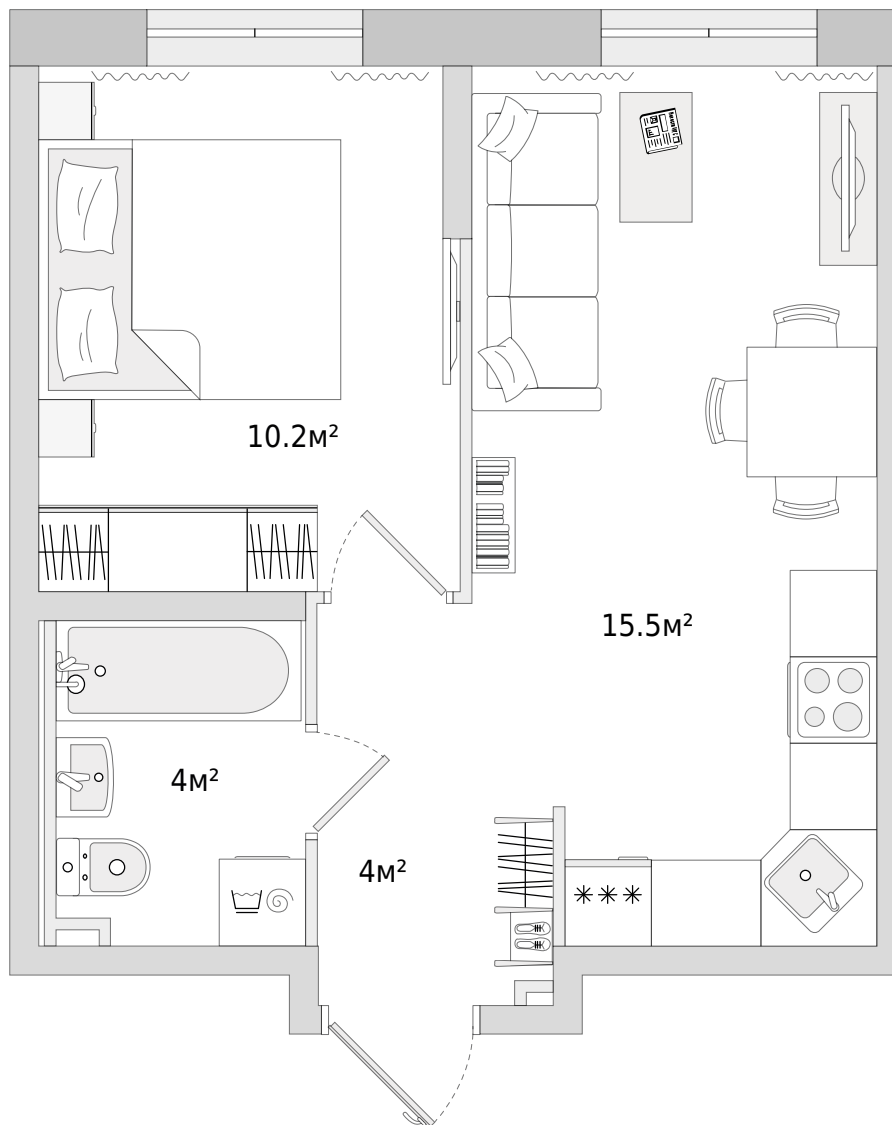

Двухкомнатная квартира (евро)

Цена по запросу

33.70 м²
Общая площадь

Корпус 12

В комплексе

В корпусе