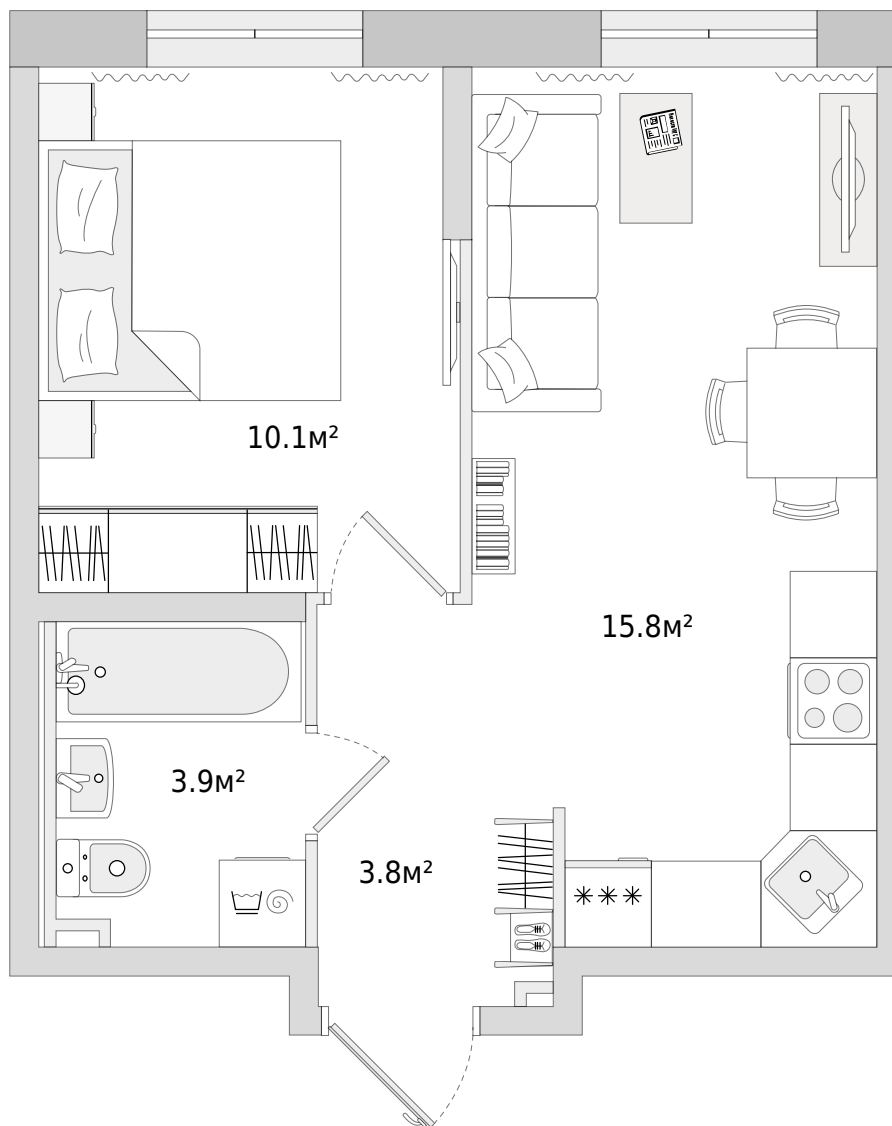

Двухкомнатная квартира (евро)

Цена по запросу

33.60 м²
Общая площадь

Корпус 11

В комплексе

В корпусе