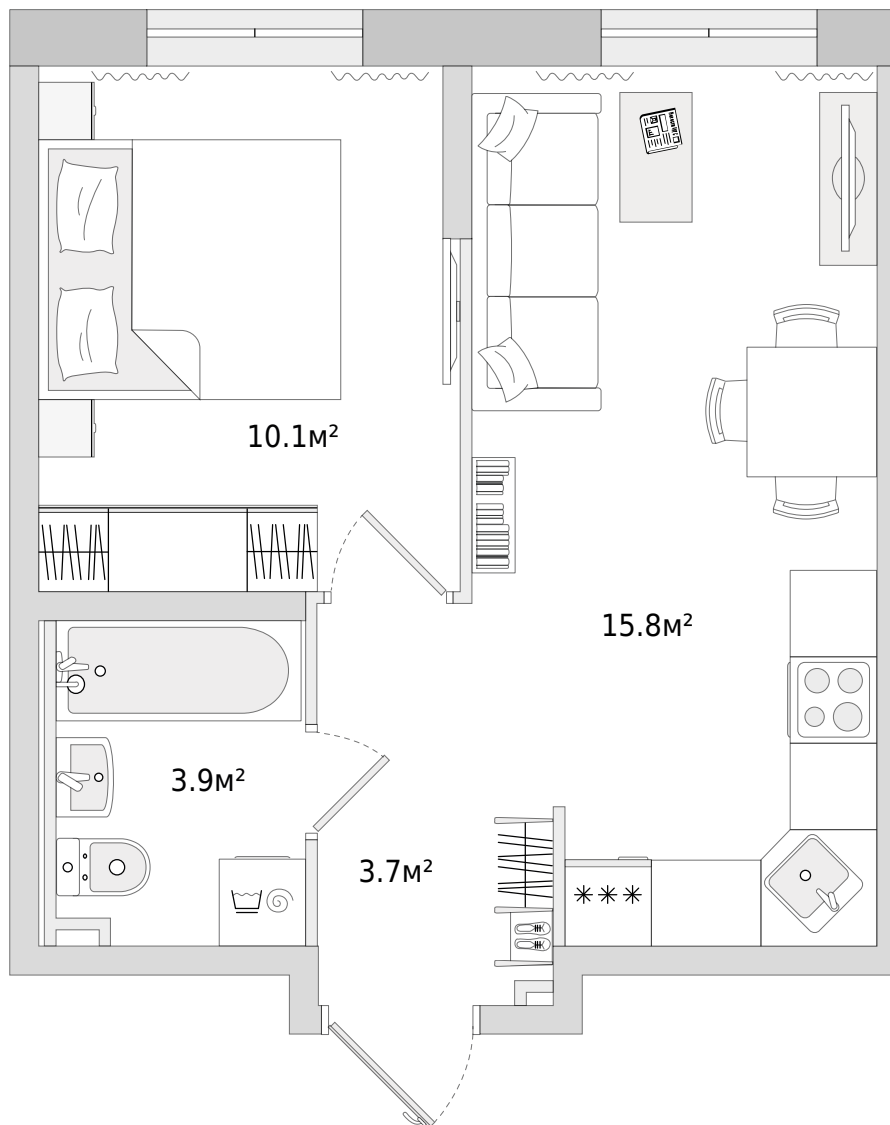

Двухкомнатная квартира (евро)

Цена по запросу

33.50 м²
Общая площадь

Корпус 11

В комплексе

В корпусе