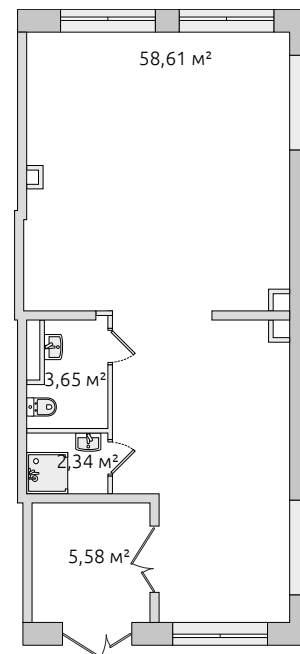

Коммерческое помещение

17 724 150 ₽

Цена при 100% оплате

71.18 м²

Общая площадь

2.75 м

Высота потолков

В комплексе

В корпусе