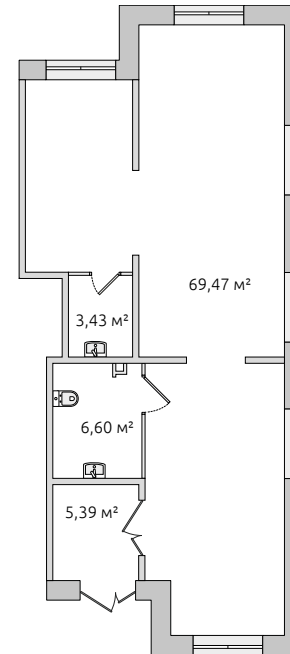

**Коммерческое  
помещение**

**21 753 572 ₺**

Цена при 100% оплате

**84.89 м<sup>2</sup>**

Общая площадь

**3.42 м**

Высота потолков

В комплексе