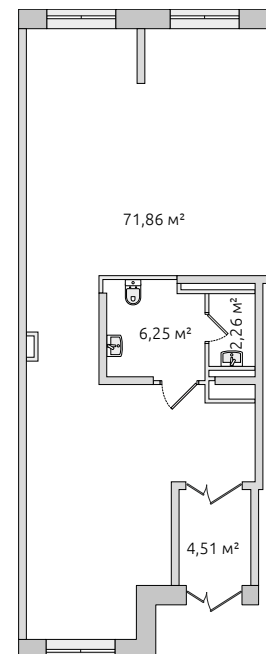

**Коммерческое
помещение**

23 025 482 ₺

Цена при 100% оплате

84.88 м²

Общая площадь

3.57 м

Высота потолков

В комплексе