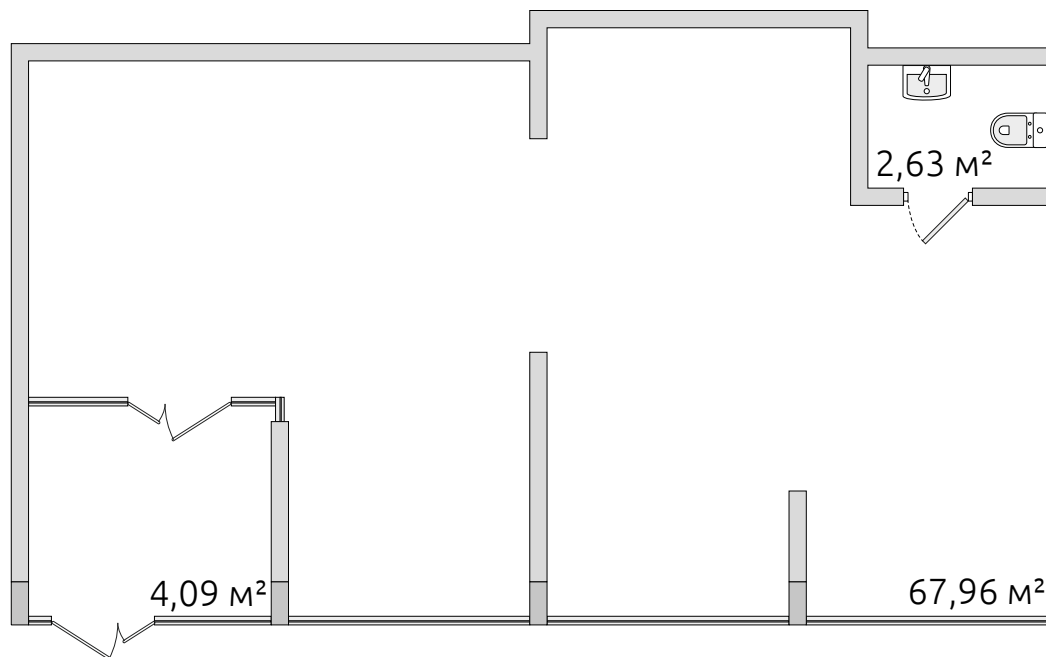

Коммерческое помещение

28 826 480 ₽

Цена при 100% оплате

74.68 м²

Общая площадь

2.50 м

Высота потолков

В комплексе

В корпусе