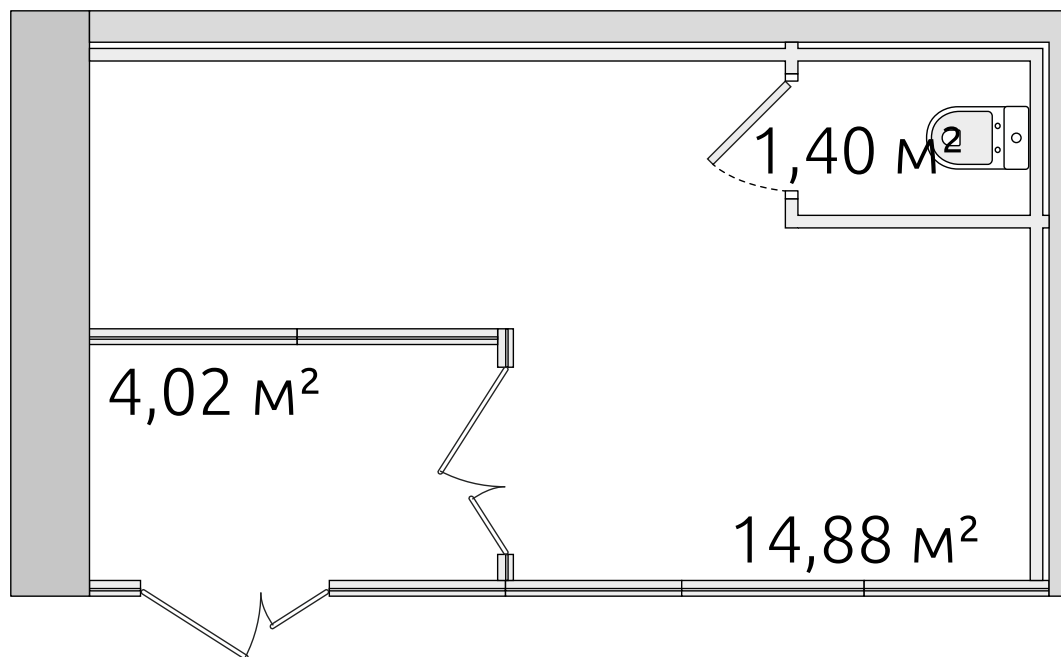

## Коммерческое помещение

9 135 000 ₽

Цена при 100% оплате

20.30 м<sup>2</sup>

Общая площадь

2.50 м

Высота потолков

В комплексе