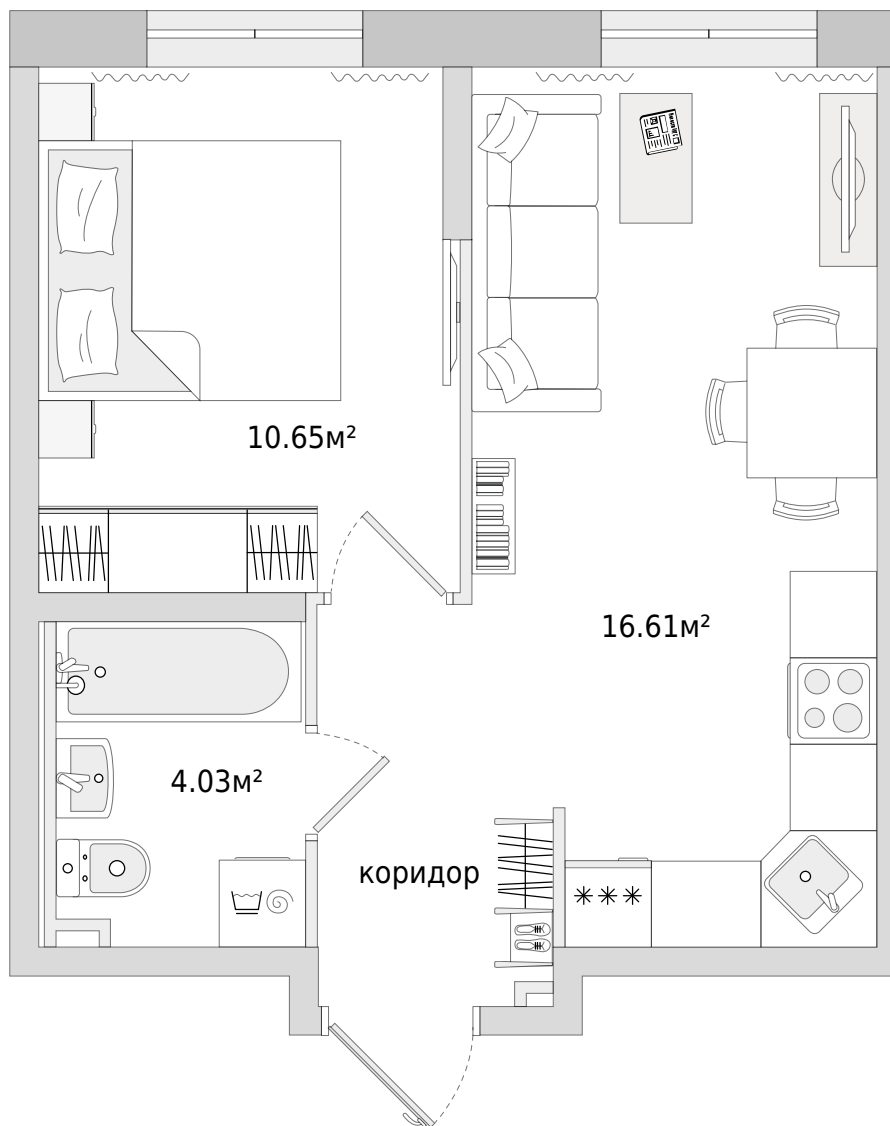

Двухкомнатная квартира (евро)

Цена по запросу
Скидка 1 102 605 ₽

35.21 м²
Общая площадь

Отделка в подарок

Корпус 14

В комплексе

В корпусе